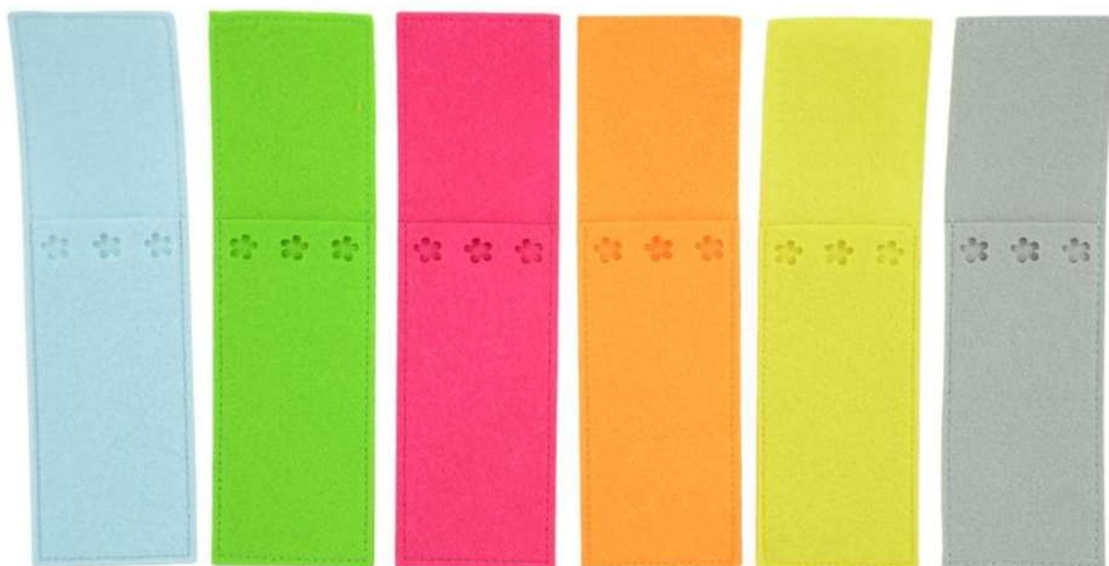

Bestand Gelb	2.700 Stück
Bestand Schwarz	19.000 Stück
Bestand Rot	19.000 Stück
Bestand Pink	1.400 Stück
Bestand Blau	18.300 Stück

500	1.000	2.000	3.000	5.000	Stück
0,15	0,14	0,13	0,12	0,11	€

**Besteckhalter „Blumen“ aus Filz**