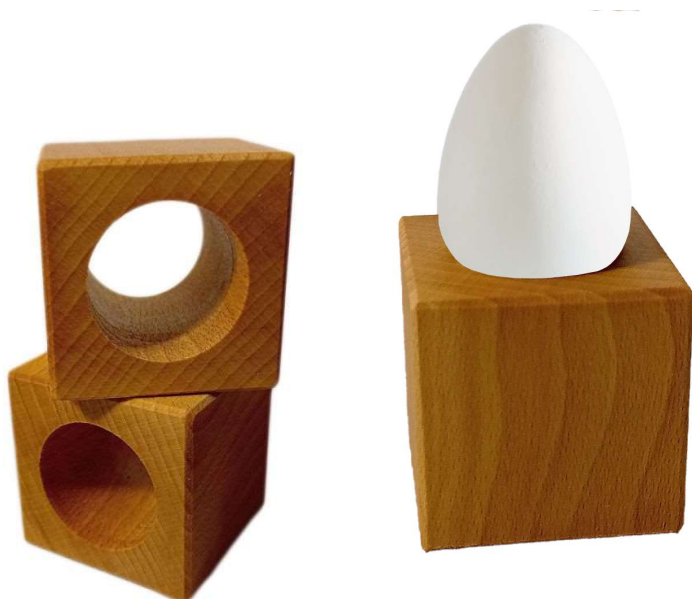

**Art. 7867** Bestand 220 Stück

<u>192</u>	<u>220</u>	Stück
<b>0,65</b>	<b>0,59</b>	€

**Salz- und Pfefferstreuer „Ei“ aus Keramik**

zweifach sortiert, Maße 55 x 62 mm

**Art. 7866** Bestand 3.600 Stück

<u>288</u>	<u>576</u>	<u>1.152</u>	<u>2.304</u>	<u>3.456</u>	Stück
<b>0,66</b>	<b>0,64</b>	<b>0,62</b>	<b>0,60</b>	<b>0,59</b>	€

### Design-Eierbecher aus Buchenholz

schicker, nachhaltiger Eierbecher, aus Vollholz, geölt, auch als Serviettenring nutzbar, Maße 50 x 50 x 50 mm, europäische Produktion

**Art. 14190** Bestand 1.890 Stück