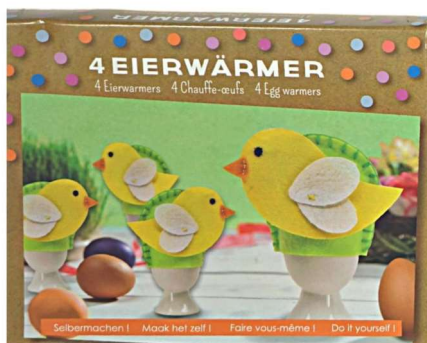

Kreativgeschenk