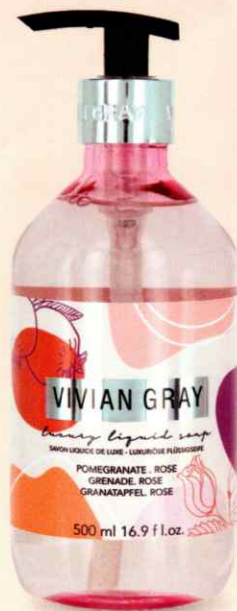

Seifenspender
(empf. VK 5,95 EUR)
ab 48 St. 2,97 EUR
ab 96 St. 2,95 EUR
ab 144 St. 2,93 EUR
ab 288 St. 2,90 EUR

POMMEGRANATE & ROSE

Sinnliche Duftkombination aus dem lieblichen Granatapfel in Kombination mit der zarten Rose.

A sensual fragrance that combines the sweetness of pomegranate with the tender scent of roses.

Un parfum voluptueux qui combine la sensualité de la grenade et la tendresse de la rose.

CREAM SOAP 500 ML
MODERN PASTEL P&R
ITEM: 1503
PACKING/VE: 6 PCS