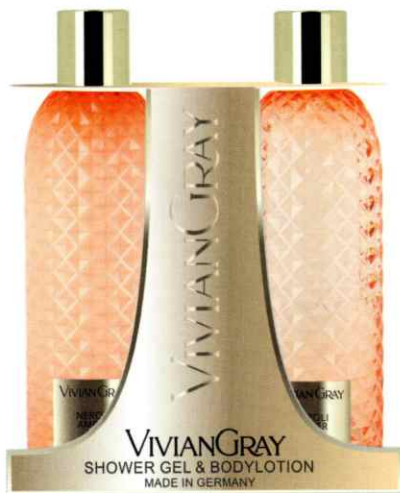

SET SHOWER GEL/ BODY LOTION 2 X 300 ML
NEROLI & AMBER
ITEM: 3509
PACKING/VE: 6 PCS