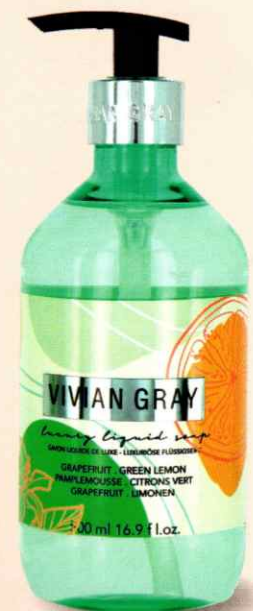

Un parfum voluptueux qui combine la sensualité de la grenade et la tendresse de la rose.

**CREAM SOAP 500 ML**  
MODERN PASTEL P&R  
ITEM: 1503  
PACKING/VE: 6 PCS

Parfum revigorant qui allie la puissance du vétiver à la note boisée du patchouli.

**CREAM SOAP 500 ML**  
MODERN PASTEL V&P  
ITEM: 1504  
PACKING/VE: 6 PCS