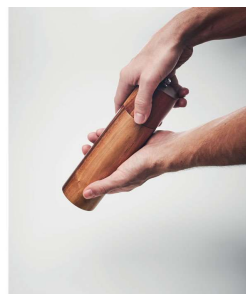

Art. 6771

5	15	30	60	120	240	Stück
14,90	14,50	14,00	13,60	13,20	12,80	€