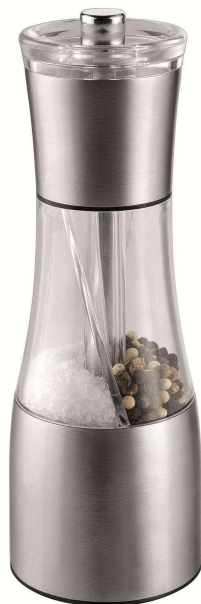

Druckbereich 60 x 10 mm (auf dem Griff)

Art. 760

6	12	24	60	120	Stück
13,20	12,90	12,60	11,90	11,30	€
-----	5,56	3,06	1,56	1,06	€ Gravur

Grillset „Natural“

bestehend aus einem großen Küchenmesser im Handschmiede-Look und einer robusten, arretierbaren Vollmetallzange, mit Holzgriffen, Länge des Messers ca. 285 mm, Länge der Grillzange ca. 340 mm, im BookStyle-Designkarton

Druckbereich 60 x 10 mm (auf der Zange)

Art. 7032

5	10	20	60	120	240	Stück
13,70	13,40	13,00	12,70	12,00	11,50	€
-----	5,56	3,06	1,56	1,06	0,81	€ Gravur

Luxus-Weinset „Bordeaux“

bestehend aus einer Holz-Geschenkbox (ohne Wein), einem Korkenzieher, einem Weinthermometer, einem Ausgießer, einem Flaschenverschluss und einem Tropfring aus Edelstahl, Maße des Kiste 365 x 114 x 117 mm (passend für eine 0,75 Liter-Flasche)

Art. 5806814

1	5	10	20	50	Stück
19,00	18,50	18,00	17,50	16,50	€

Salz- und Pfeffermühle „Duo“

kombinierte mechanische Salz- und Pfeffermühle aus Edelstahl, mit Keramikmahlwerk, Höhe 150 mm, Durchmesser 60 mm, im Designkarton